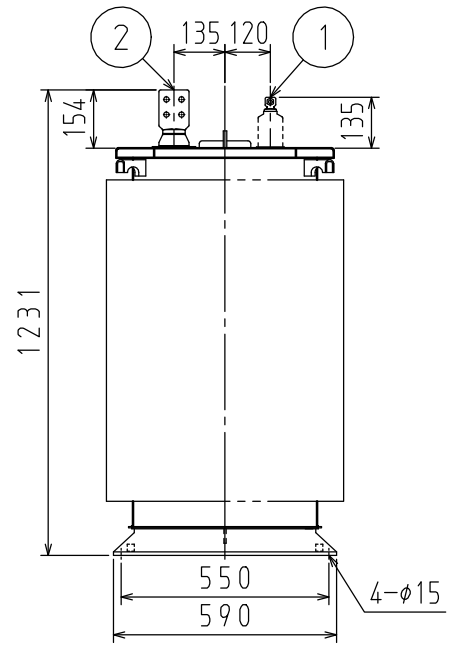

相数	1	定格容量	300 kVA	結線	単三専用	形式	FHG-A	規格	JEC-2200-2014 JEM 1500:2014	
電圧	F3375/R3300/F3225/F3150/3075 / 210/105 V					定格電流	90.9/1429 A			
定格周波数	50 / 60 Hz		油量	201 / 201 L		中身吊り上げ質量	580 / 580 kg		総質量	870 / 870 kg

塗装色：マンセル記号 N5.5 (全つや有)

1	一次端子	5	中身吊り金具	9	放圧弁付油面温度計
2	二次端子	6	銘板		
3	ハンドホール	7	接地端子 (M8 : 対角2個付)		
4	吊り耳兼変位抑制固定座 (φ10)	8	排油弁 (口径10)		