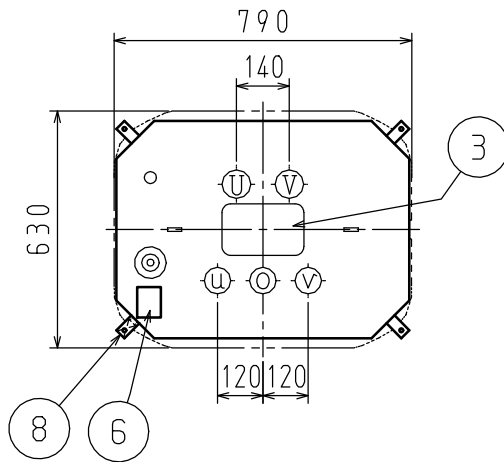

相数	1	定格容量	300 kVA	結線	単三専用	形式	FHG-A	規格	JEC-2200-2014 JEM 1500:2014	
電圧	F3375/R3300/F3225/F3150/3075 / 210/105 V					定格電流	90.9/1429 A			
定格周波数	50 / 60 Hz		油量	201 / 201 L		中身吊り上げ質量	580 / 580 kg		総質量	870 / 870 kg

塗装色：マンセル記号 N5.5 (全つや有)

1	一次端子	5	中身吊り金具	9	放圧弁付油面温度計
2	二次端子	6	銘板		
3	ハンドホール	7	接地端子 (M8 : 対角2個付)		
4	吊り耳兼変位抑制固定座 (φ10)	8	排油弁 (口径10)		