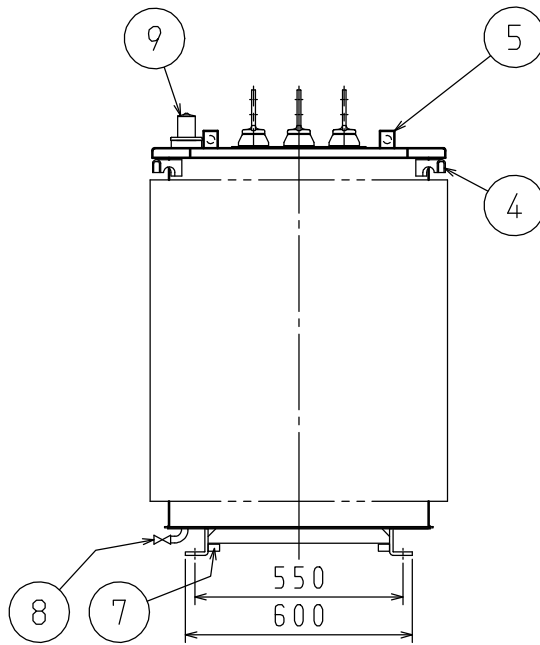

相数	1	定格容量	300 kVA	結線	単三専用	形式	FHG-A	規格	JEC-2200-2014 JEM 1500:2014	
電圧	F3375/R3300/F3225/F3150/3075 / 210/105 V					定格電流	90.9/1429 A			
定格周波数	50 / 60 Hz		油量	201 / 201 L		中身吊り上げ質量	580 / 580 kg		総質量	870 / 870 kg

塗装色：マンセル記号 N5.5 (全つや有)

1	一次端子	5	中身吊り金具	9	放圧弁付油面温度計
2	二次端子	6	銘板		
3	ハンドホール	7	接地端子 (M8 : 対角2個付)		
4	吊り耳兼変位抑制固定座 (φ10)	8	排油弁 (口径10)		