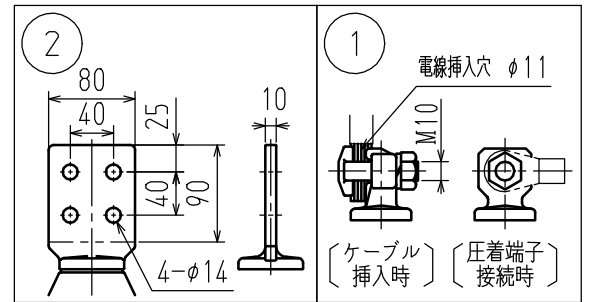

相数	1	定格容量	300 kVA	結線	単三専用	形式	FHG-A	規格	JEC-2200-2014 JEM 1500:2014	
電圧	F3375/R3300/F3225/F3150/3075 / 210/105 V					定格電流	90.9/1429 A			
定格周波数	50 / 60 Hz		油量	201 / 201 L		中身吊り上げ質量	580 / 580 kg		総質量	870 / 870 kg

塗装色：マンセル記号 N5.5 (全つや有)

1	一次端子	5	中身吊り金具	9	放圧弁付油面温度計
2	二次端子	6	銘板		
3	ハンドホール	7	接地端子 (M8 : 対角2個付)		
4	吊り耳兼変位抑制固定座 (φ10)	8	排油弁 (口径10)		