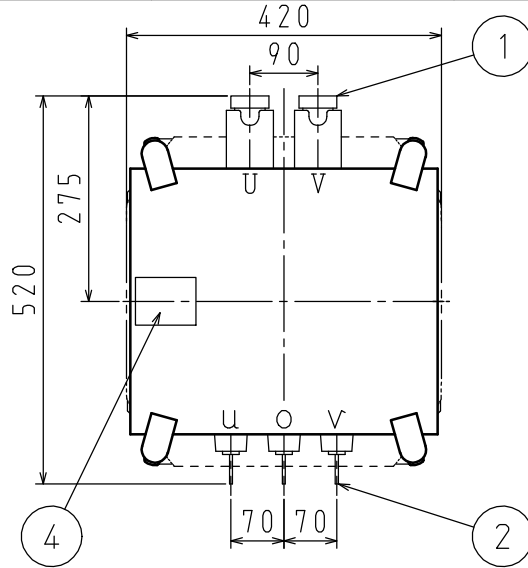

相数	1	定格容量	50 kVA	結線	単三専用	形式	FHG-A	規格	JEC-2200-2014 JEM 1500:2014
電圧	R3300/F3150/3000 / 210/105 V						定格電流	15.15/238 A	
定格周波数	$\frac{50}{60}$ Hz	油量	$\frac{41}{43}$ L	中身つり上げ質量				総質量	$\frac{215}{205}$ kg

塗装色：マンセル記号 N5.5 (全つや有)

1	一次端子 (電線挿入穴 $\phi 5 \times 12$)	5	接地端子 (M8 : 対角2個付)		
2	二次端子				
3	吊り耳				
4	銘板				