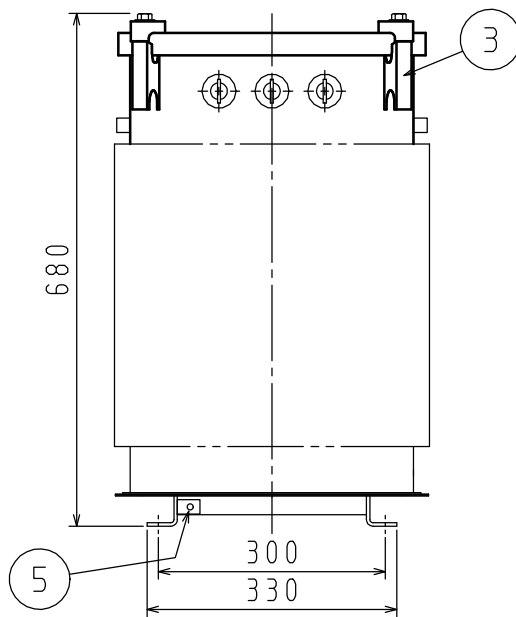

相数	1	定格容量	50 kVA	結線	単三専用	形式	FHG-A	規格	JEC-2200-2014 JEM 1500:2014
電圧	R3300/F3150/3000 / 210/105 V						定格電流	15.15/238 A	
定格周波数	$\frac{50}{60}$ Hz	油量	$\frac{41}{43}$ L	中身つり上げ質量				総質量	$\frac{215}{205}$ kg

塗装色：マンセル記号 N5.5 (全つや有)

1	一次端子 (電線挿入穴 $\phi 5 \times 12$)	5	接地端子 (M8 : 対角2個付)		
2	二次端子				
3	吊り耳				
4	銘板				