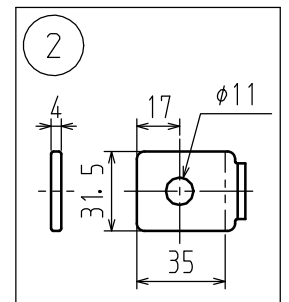

相数	1	定格容量	50 kVA	結線	単三専用	形式	FHG-A	規格	JEC-2200-2014 JEM 1500:2014
電圧	R3300/F3150/3000 / 210/105 V						定格電流	15.15/238 A	
定格周波数	$\frac{50}{60}$ Hz	油量	$\frac{41}{43}$ L	中身つり上げ質量				総質量	$\frac{215}{205}$ kg

塗装色：マンセル記号 N5.5 (全つや有)

1	一次端子 (電線挿入穴 $\phi 5 \times 12$)	5	接地端子 (M8 : 対角2個付)		
2	二次端子				
3	吊り耳				
4	銘板				