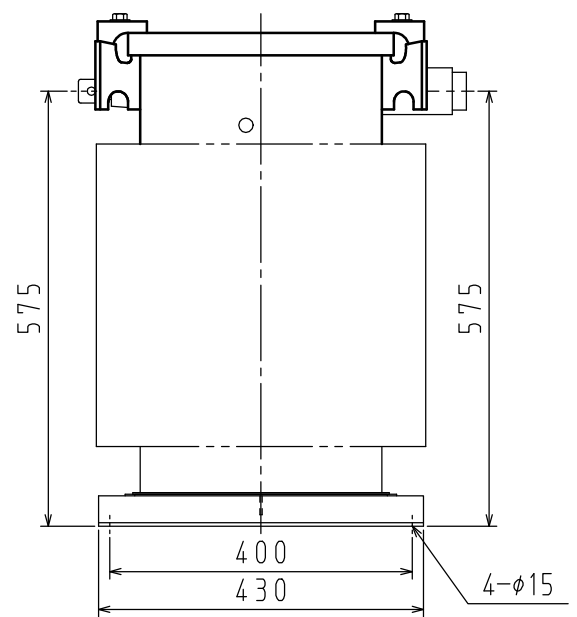

相数	1	定格容量	50 kVA	結線	単三専用	形式	FHG-A	規格	JEC-2200-2014 JEM 1500:2014
電圧	R3300/F3150/3000 / 210/105 V						定格電流	15.15/238 A	
定格周波数	$\frac{50}{60}$ Hz	油量	$\frac{41}{43}$ L	中身つり上げ質量				総質量	$\frac{215}{205}$ kg

塗装色：マンセル記号 N5.5 (全つや有)

1	一次端子 (電線挿入穴 $\phi 5 \times 12$)	5	接地端子 (M8 : 対角2個付)		
2	二次端子				
3	吊り耳				
4	銘板				