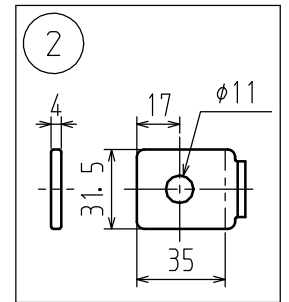

相数	1	定格容量	30 kVA	結線	単三専用	形式	FHG-A	規格	JEC-2200-2014 JEM 1500:2014
電圧	R3300/F3150/3000 / 210/105 V						定格電流	9.09/142.9A	
定格周波数	50/60 Hz	油量	29/30 L	中身つり上げ質量				総質量	155/145 kg

塗装色：マンセル記号 N5.5 (全つや有)

1	一次端子 (電線挿入穴 $\phi 5 \times 12$)	5	接地端子 (M8 : 対角2個付)		
2	二次端子				
3	吊り耳				
4	銘板				