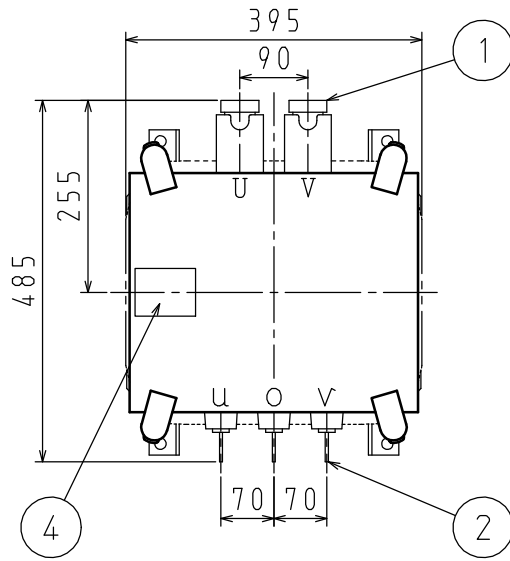

相数	1	定格容量	30 kVA	結線	単三専用	形式	FHG-A	規格	JEC-2200-2014 JEM 1500:2014
電圧	R3300/F3150/3000 / 210/105 V						定格電流	9.09/142.9A	
定格周波数	50/60 Hz	油量	29/30 L	中身つり上げ質量				総質量	155/145 kg

塗装色：マンセル記号 N5.5 (全つや有)

1	一次端子 (電線挿入穴 $\phi 5 \times 12$)	5	接地端子 (M8 : 対角2個付)		
2	二次端子				
3	吊り耳				
4	銘板				