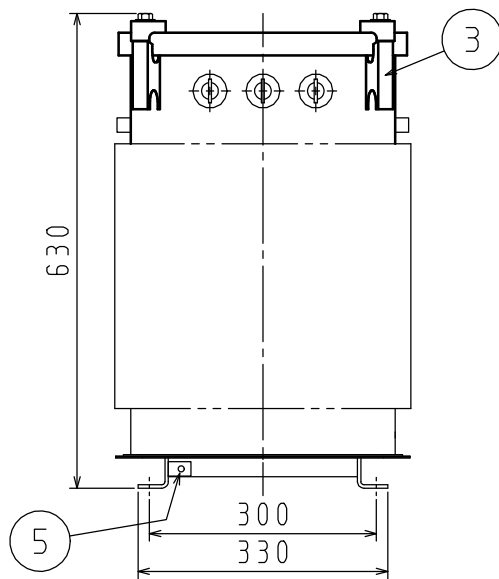

相数	1	定格容量	30 kVA	結線	単三専用	形式	FHG-A	規格	JEC-2200-2014 JEM 1500:2014
電圧	R3300/F3150/3000 / 210/105 V						定格電流	9.09/142.9A	
定格周波数	50/60 Hz	油量	29/30 L	中身つり上げ質量				総質量	155/145 kg

塗装色：マンセル記号 N5.5 (全つや有)

1	一次端子 (電線挿入穴 $\phi 5 \times 12$)	5	接地端子 (M8 : 対角2個付)		
2	二次端子				
3	吊り耳				
4	銘板				