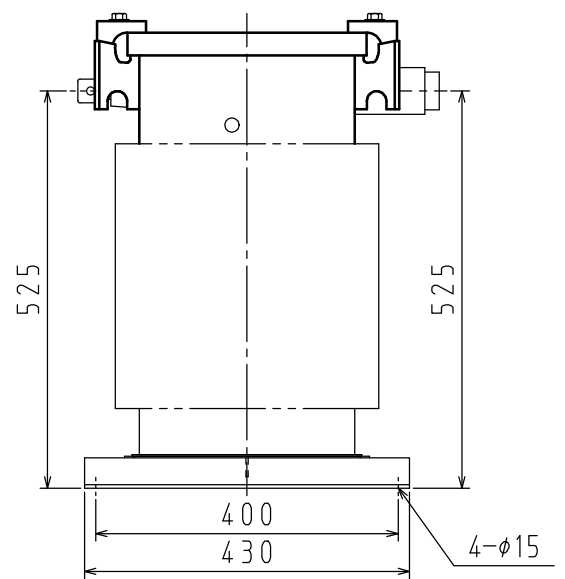

相数	1	定格容量	30 kVA	結線	単三専用	形式	FHG-A	規格	JEC-2200-2014 JEM 1500:2014
電圧	R3300/F3150/3000 / 210/105 V						定格電流	9.09/142.9A	
定格周波数	50/60 Hz	油量	29/30 L	中身つり上げ質量				総質量	155/145 kg

塗装色：マンセル記号 N5.5 (全つや有)

1	一次端子 (電線挿入穴 $\phi 5 \times 12$)	5	接地端子 (M8 : 対角2個付)		
2	二次端子				
3	吊り耳				
4	銘板				