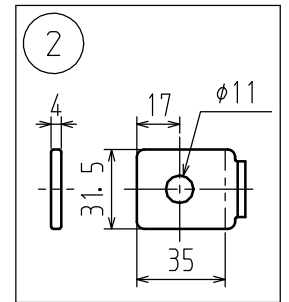

相数	1	定格容量	20 kVA	結線	単三専用	形式	FHG-A	規格	JEC-2200-2014 JEM 1500:2014
電圧	R3300/F3150/3000 / 210/105 V						定格電流	6.06/95.2 A	
定格周波数	$\frac{50}{60}$ Hz	油量	$\frac{23}{24}$ L	中身つり上げ質量				総質量	$\frac{120}{110}$ kg

塗装色：マンセル記号 N5.5 (全つや有)

1	一次端子 (電線挿入穴 $\phi 5 \times 12$ )	5	接地端子 (M8 : 対角2個付)		
2	二次端子				
3	吊り耳				
4	銘板				