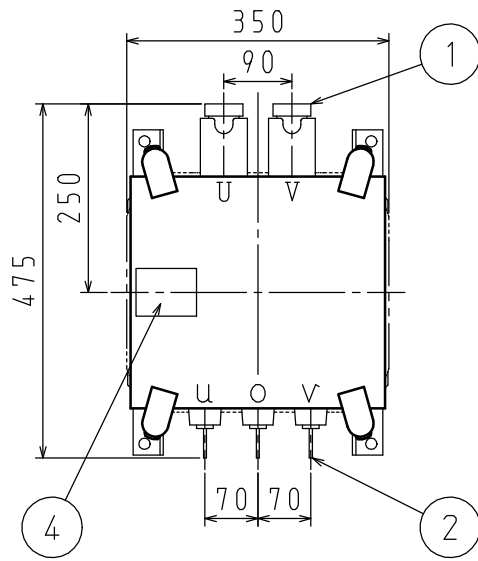

相数	1	定格容量	20 kVA	結線	単三専用	形式	FHG-A	規格	JEC-2200-2014 JEM 1500:2014
電圧	R3300/F3150/3000 / 210/105 V						定格電流	6.06/95.2 A	
定格周波数	$\frac{50}{60}$ Hz	油量	$\frac{23}{24}$ L	中身つり上げ質量				総質量	$\frac{120}{110}$ kg

塗装色：マンセル記号 N5.5 (全つや有)

1	一次端子 (電線挿入穴 $\phi 5 \times 12$ )	5	接地端子 (M8 : 対角2個付)		
2	二次端子				
3	吊り耳				
4	銘板				