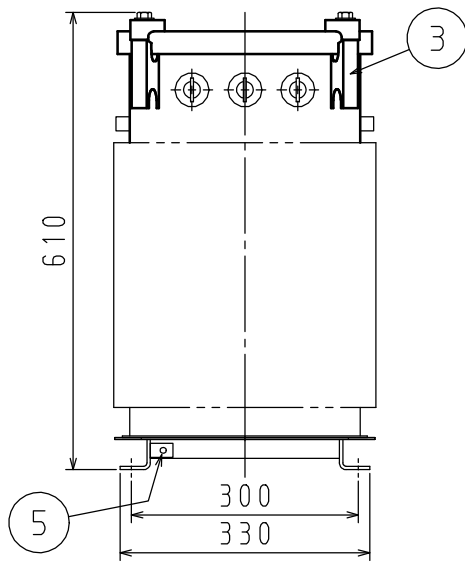

相数	1	定格容量	20 kVA	結線	単三専用	形式	FHG-A	規格	JEC-2200-2014 JEM 1500:2014
電圧	R3300/F3150/3000 / 210/105 V						定格電流	6.06/95.2 A	
定格周波数	$\frac{50}{60}$ Hz	油量	$\frac{23}{24}$ L	中身つり上げ質量				総質量	$\frac{120}{110}$ kg

塗装色：マンセル記号 N5.5 (全つや有)

1	一次端子 (電線挿入穴 $\phi 5 \times 12$ )	5	接地端子 (M8 : 対角2個付)		
2	二次端子				
3	吊り耳				
4	銘板				