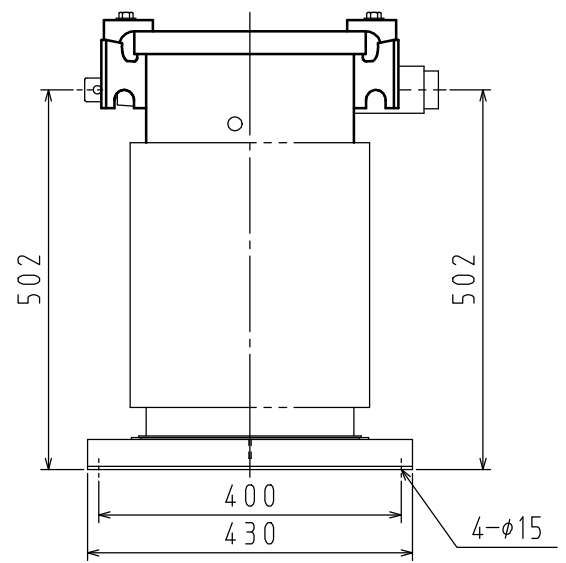

相数	1	定格容量	20 kVA	結線	単三専用	形式	FHG-A	規格	JEC-2200-2014 JEM 1500:2014
電圧	R3300/F3150/3000 / 210/105 V						定格電流	6.06/95.2 A	
定格周波数	$\frac{50}{60}$ Hz	油量	$\frac{23}{24}$ L	中身つり上げ質量				総質量	$\frac{120}{110}$ kg

塗装色：マンセル記号 N5.5 (全つや有)

1	一次端子 (電線挿入穴 $\phi 5 \times 12$ )	5	接地端子 (M8 : 対角2個付)		
2	二次端子				
3	吊り耳				
4	銘板				