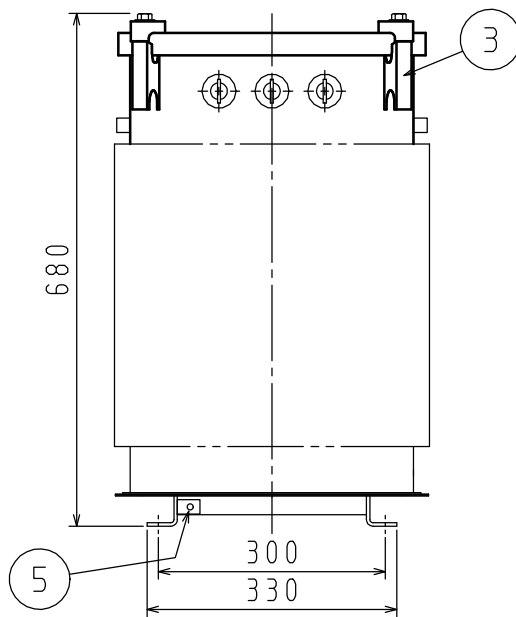

相数	1	定格容量	50 kVA	結線	単三専用	形式	FHG-A	規格	JEC-2200-2014 JEM 1500:2014
電圧	R6600/F6300/ 6000 / 210/105 V						定格電流	7.58/238 A	
定格周波数	$\frac{50}{60}$ Hz	油量	$\frac{41}{42}$ L	中身つり上げ質量				総質量	$\frac{215}{205}$ kg

塗装色：マンセル記号 N5.5 (全つや有)

1	一次端子 (電線挿入穴 $\phi 5 \times 12$)	5	接地端子 (M8 : 対角2個付)		
2	二次端子				
3	吊り耳				
4	銘板				