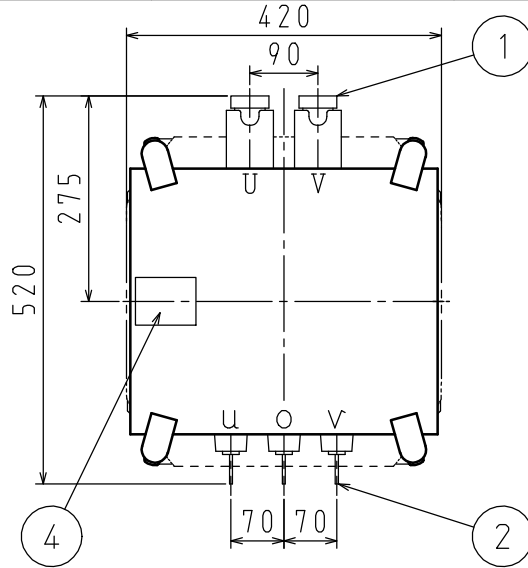

相数	1	定格容量	50 kVA	結線	単三専用	形式	FHG-A	規格	JEC-2200-2014 JEM 1500:2014
電圧	R6600/F6300/ 6000 / 210/105 V						定格電流	7.58/238 A	
定格周波数	$\frac{50}{60}$ Hz	油量	$\frac{41}{42}$ L	中身つり上げ質量				総質量	$\frac{215}{205}$ kg

塗装色：マンセル記号 N5.5 (全つや有)

1	一次端子 (電線挿入穴 $\phi 5 \times 12$)	5	接地端子 (M8 : 対角2個付)		
2	二次端子				
3	吊り耳				
4	銘板				