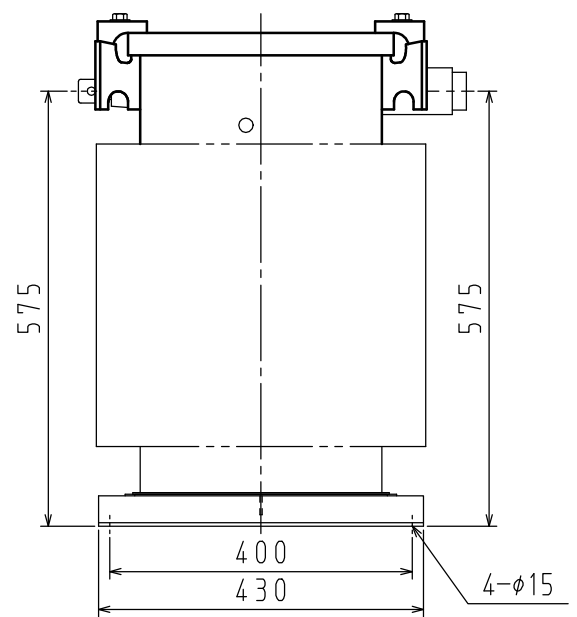

相数	1	定格容量	50 kVA	結線	単三専用	形式	FHG-A	規格	JEC-2200-2014 JEM 1500:2014
電圧	R6600/F6300/ 6000 / 210/105 V						定格電流	7.58/238 A	
定格周波数	$\frac{50}{60}$ Hz	油量	$\frac{41}{42}$ L	中身つり上げ質量				総質量	$\frac{215}{205}$ kg

塗装色：マンセル記号 N5.5 (全つや有)

1	一次端子 (電線挿入穴 $\phi 5 \times 12$)	5	接地端子 (M8 : 対角2個付)		
2	二次端子				
3	吊り耳				
4	銘板				