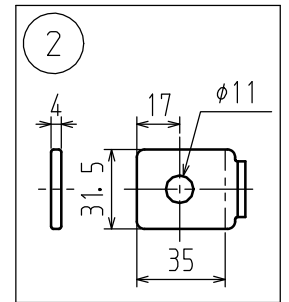

相数	1	定格容量	50 kVA	結線	単三専用	形式	FHG-A	規格	JEC-2200-2014 JEM 1500:2014
電圧	R6600/F6300/ 6000 / 210/105 V						定格電流	7.58/238 A	
定格周波数	$\frac{50}{60}$ Hz	油量	$\frac{41}{42}$ L	中身つり上げ質量				総質量	$\frac{215}{205}$ kg

塗装色：マンセル記号 N5.5 (全つや有)

1	一次端子 (電線挿入穴 $\phi 5 \times 12$)	5	接地端子 (M8 : 対角2個付)		
2	二次端子				
3	吊り耳				
4	銘板				