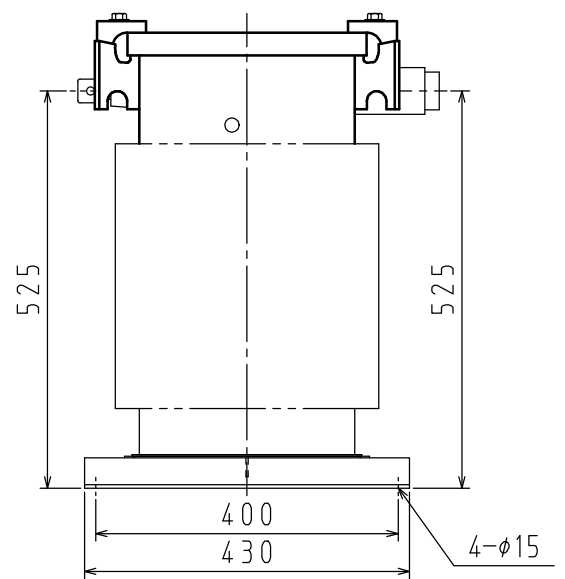

相数	1	定格容量	30 kVA	結線	単三専用	形式	FHG-A	規格	JEC-2200-2014 JEM 1500:2014
電圧	R6600/F6300/6000 / 210/105 V						定格電流	4.55/142.9A	
定格周波数	50/60 Hz	油量	28/30 L	中身つり上げ質量				総質量	155/150 kg

塗装色：マンセル記号 N5.5 (全つや有)

1	一次端子 (電線挿入穴 $\phi 5 \times 12$)	5	接地端子 (M8 : 対角2個付)		
2	二次端子				
3	吊り耳				
4	銘板				