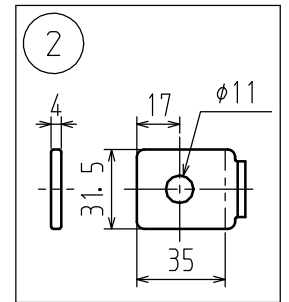

相数	1	定格容量	30 kVA	結線	単三専用	形式	FHG-A	規格	JEC-2200-2014 JEM 1500:2014
電圧	R6600/F6300/6000 / 210/105 V						定格電流	4.55/142.9A	
定格周波数	50/60 Hz	油量	28/30 L	中身つり上げ質量				総質量	155/150 kg

塗装色：マンセル記号 N5.5 (全つや有)

1	一次端子 (電線挿入穴 $\phi 5 \times 12$)	5	接地端子 (M8 : 対角2個付)		
2	二次端子				
3	吊り耳				
4	銘板				