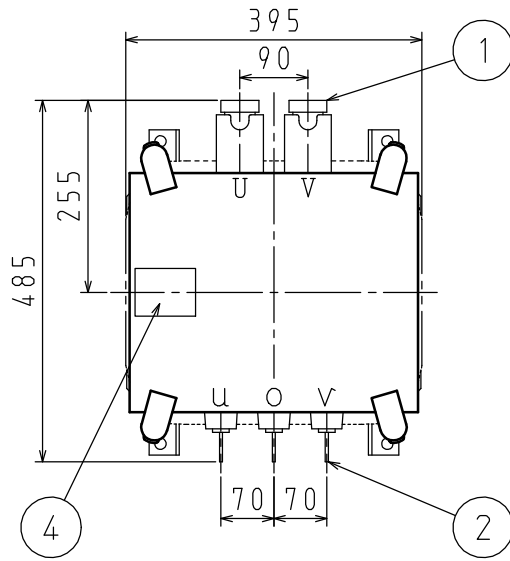

相数	1	定格容量	30 kVA	結線	単三専用	形式	FHG-A	規格	JEC-2200-2014 JEM 1500:2014
電圧	R6600/F6300/6000 / 210/105 V						定格電流	4.55/142.9A	
定格周波数	50/60 Hz	油量	28/30 L	中身つり上げ質量				総質量	155/150 kg

塗装色：マンセル記号 N5.5 (全つや有)

1	一次端子 (電線挿入穴 $\phi 5 \times 12$)	5	接地端子 (M8 : 対角2個付)		
2	二次端子				
3	吊り耳				
4	銘板				