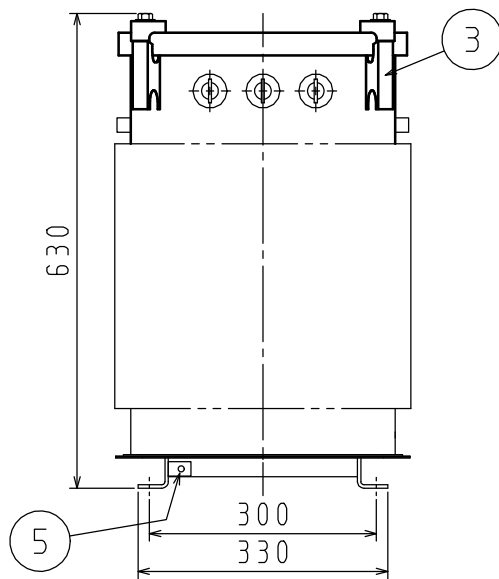

相数	1	定格容量	30 kVA	結線	単三専用	形式	FHG-A	規格	JEC-2200-2014 JEM 1500:2014
電圧	R6600/F6300/6000 / 210/105 V						定格電流	4.55/142.9A	
定格周波数	50/60 Hz	油量	28/30 L	中身つり上げ質量				総質量	155/150 kg

塗装色：マンセル記号 N5.5 (全つや有)

1	一次端子 (電線挿入穴 $\phi 5 \times 12$)	5	接地端子 (M8 : 対角2個付)		
2	二次端子				
3	吊り耳				
4	銘板				